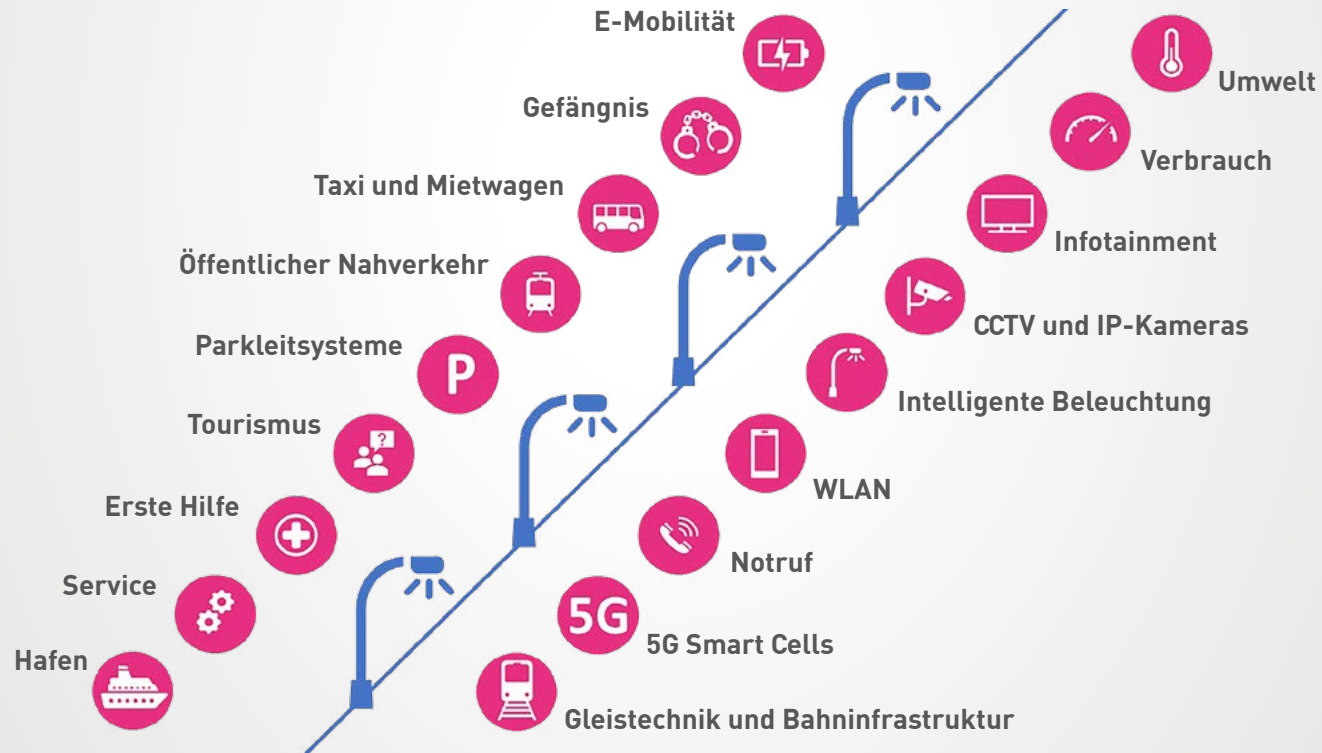

Smart Poles - nicht nur erleuchtend sondern auch kommunikativ

Integriert in bereits existierende Lichtmaste, eröffnet pe-light Ihnen eine enorme Vielzahl an Anwendungsmöglichkeiten: Ob Security, Infotainment oder E-Mobility:

pe-light trägt dazu bei, dass Smart City kein Wunsch bleibt, sondern Realität wird.

Produktmatrix

Allgemeines		Einsatzbereich		Ports		Spleißkassette	Spannungsversorgung	Temperaturbereich	Übertragungsgeschwindigkeit	Redundanz	Physik		Sonstiges	Zulassungen				
Produktname	Medienkonverter	Switch	Mast (min. 100 mm Innendurchmesser)	Mast (min. 120 mm Innendurchmesser)	Max. Anzahl RJ45	Max. Anzahl FX	Max. Anzahl Pigtails	230 VAC	Erweiterter Temperaturbereich -30 °C/+60 °C	Fast Ethernet (100 MBit/s)	Gigabit Ethernet (1000 MBit/s)	Ring (RSTP) / Ring (MRP)	POE (Spannungsquelle / PSE)	POE+ (Spannungsquelle / PSE)	POE++ (Spannungsquelle / PSE)	Schutzart	Abmessung in mm (B x H x T)	CE

Passiv																			
Mastanschlussbox Passiv	PEL-P		●	—	0	0	12		●								IP 54	82 x 369 x 84	●
Medienkonverter																			
Mastanschlussbox Aktiv Fast Ethernet	PEL-M PEL-M2	●	●	—	1	1	12	●	●	●							IP 54	82 x 369 x 84 100 x 370 x 96	●
Mastanschlussbox Aktiv Fast Ethernet PoE	PEL-M PEL-M2	●	●	—	1	1	12	●	●	●		●	●				IP 54	82 x 369 x 84 100 x 370 x 96	●
Mastanschlussbox Aktiv Gigabit Ethernet	PEL-M PEL-M2	●	●	—	1	1	12	●	●	●	●						IP 54	82 x 369 x 84 100 x 370 x 96	●
Mastanschlussbox Aktiv Gigabit Ethernet PoE	PEL-M PEL-M2	●	●	—	1	1	12	●	●	●	●	●	●				IP 54	82 x 369 x 84 100 x 370 x 96	●
Managed Switch																			
Mastanschlussbox Aktiv Gigabit Ethernet Switch	PEL-S PEL-S2	●	●	—	4 (M12)	2	12	●	●		●	●	●	●	●	120W	IP 42	82 x 369 x 84 100 x 370 x 96	●