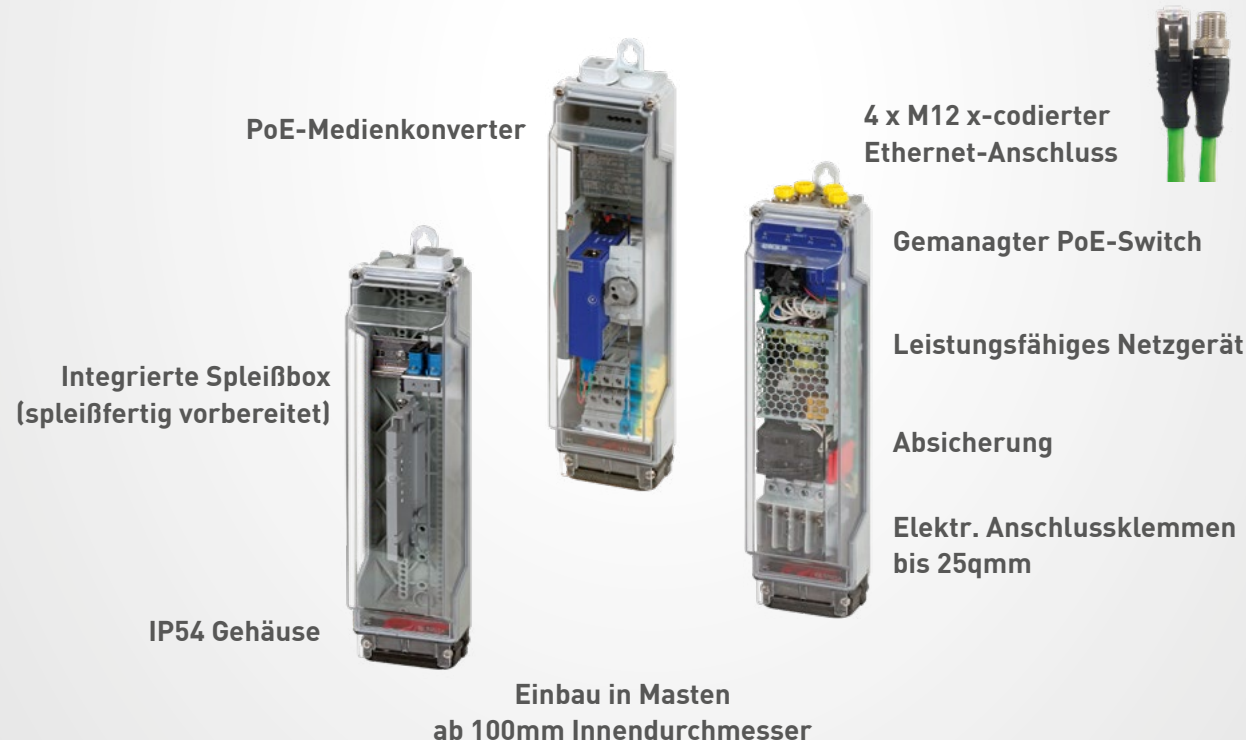

**pe-light**

Intelligenter  
Mastanschlusskasten / Mastbox / KüK

- Lichtmasten und andere Masten aus Metall zu Netzwerkknoten aufrüsten
- Modulares Smart City-System
- Einfache Installation und Wartung
- Benutzerfreundliche Konfiguration
- Hohe Netzverfügbarkeit
- Kundenspezifische Ausführungen

## PE-LIGHT - kompakt, vielseitig und leistungsstark

pe-light ist als komplett vorkonfektioniertes System ein intelligenter Kabelübergangskasten, der einen Medienkonverter oder einen gemanageten Gigabit-Ethernet-Switch, Spleißkassette, Netzteil, Sicherungen und Klemmen für den Anschluss der Versorgungsleitung hat.

Der leistungsfähige Switch hat vier elektrische Ports, die Gigabit-Ethernet (10/100/1000 BASE-T) und High-Power-PoE (Power over Ethernet gemäß IEEE 802.3bt mit Single- und Dual-Signature) unterstützen, sowie zwei optische Gigabit-Uplinks (1000 BASE-SX/LX) für Single- oder Multimode-Glasfasern.

## PE-LIGHT - integriert sich und strukturiert

pe-light integriert sich perfekt in bestehende Infrastrukturelemente wie Lichtmaste und ermöglicht so einen schnellen und vor allem kostengünstigen Aufbau von urbanen, echtzeitfähigen Hochgeschwindigkeitsnetzwerken, die eine kabelgebundene IP-basierte Datenübertragung mit neuesten Funktechnologien wie 5G kombinieren.